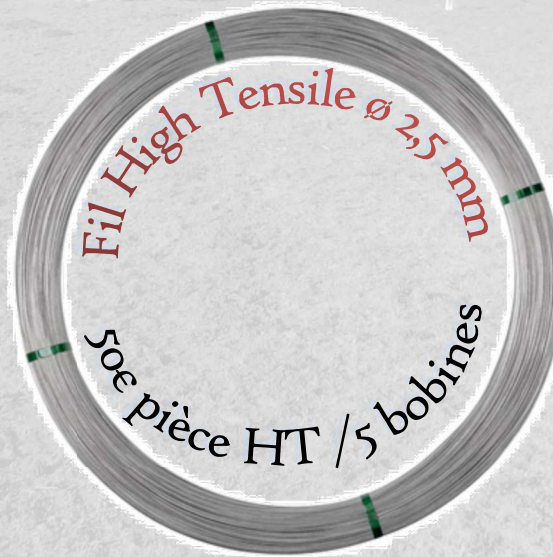

Barres de pesée + indicateur

600 = 1205€ HT
1000 = 1313€ HT